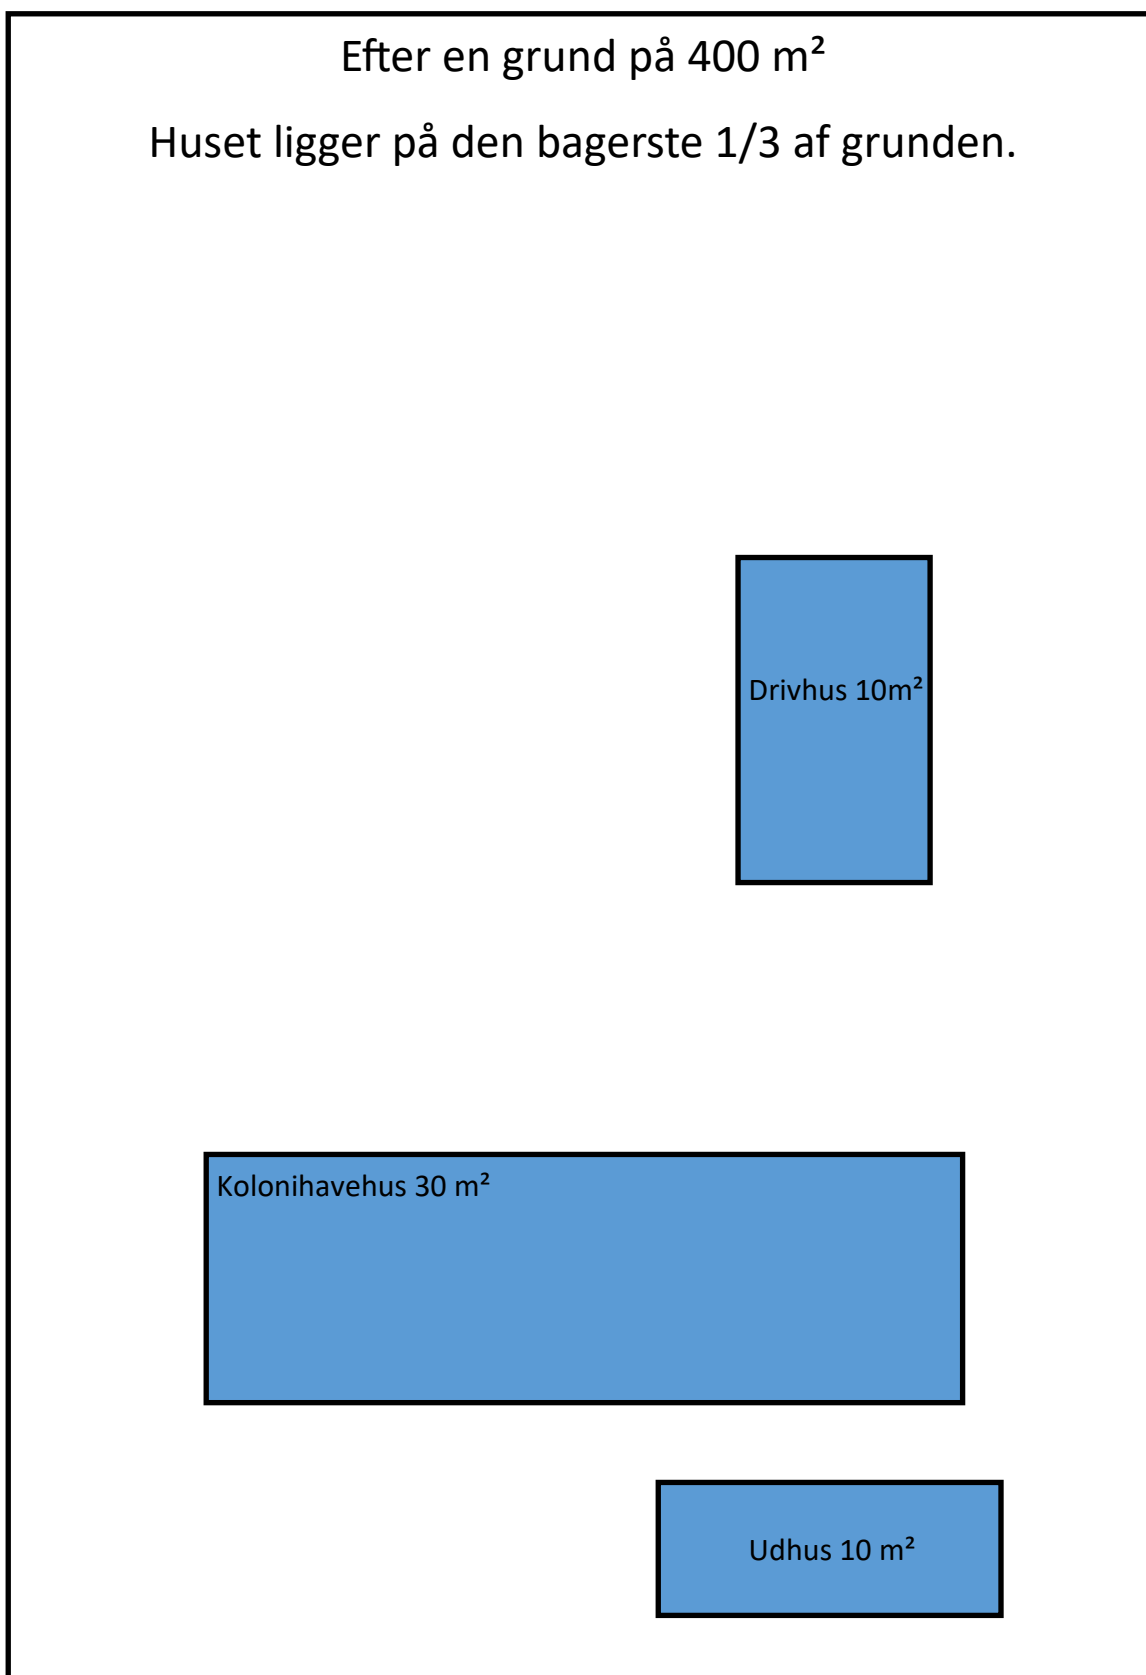

Vej

25 Meter

16 Meter